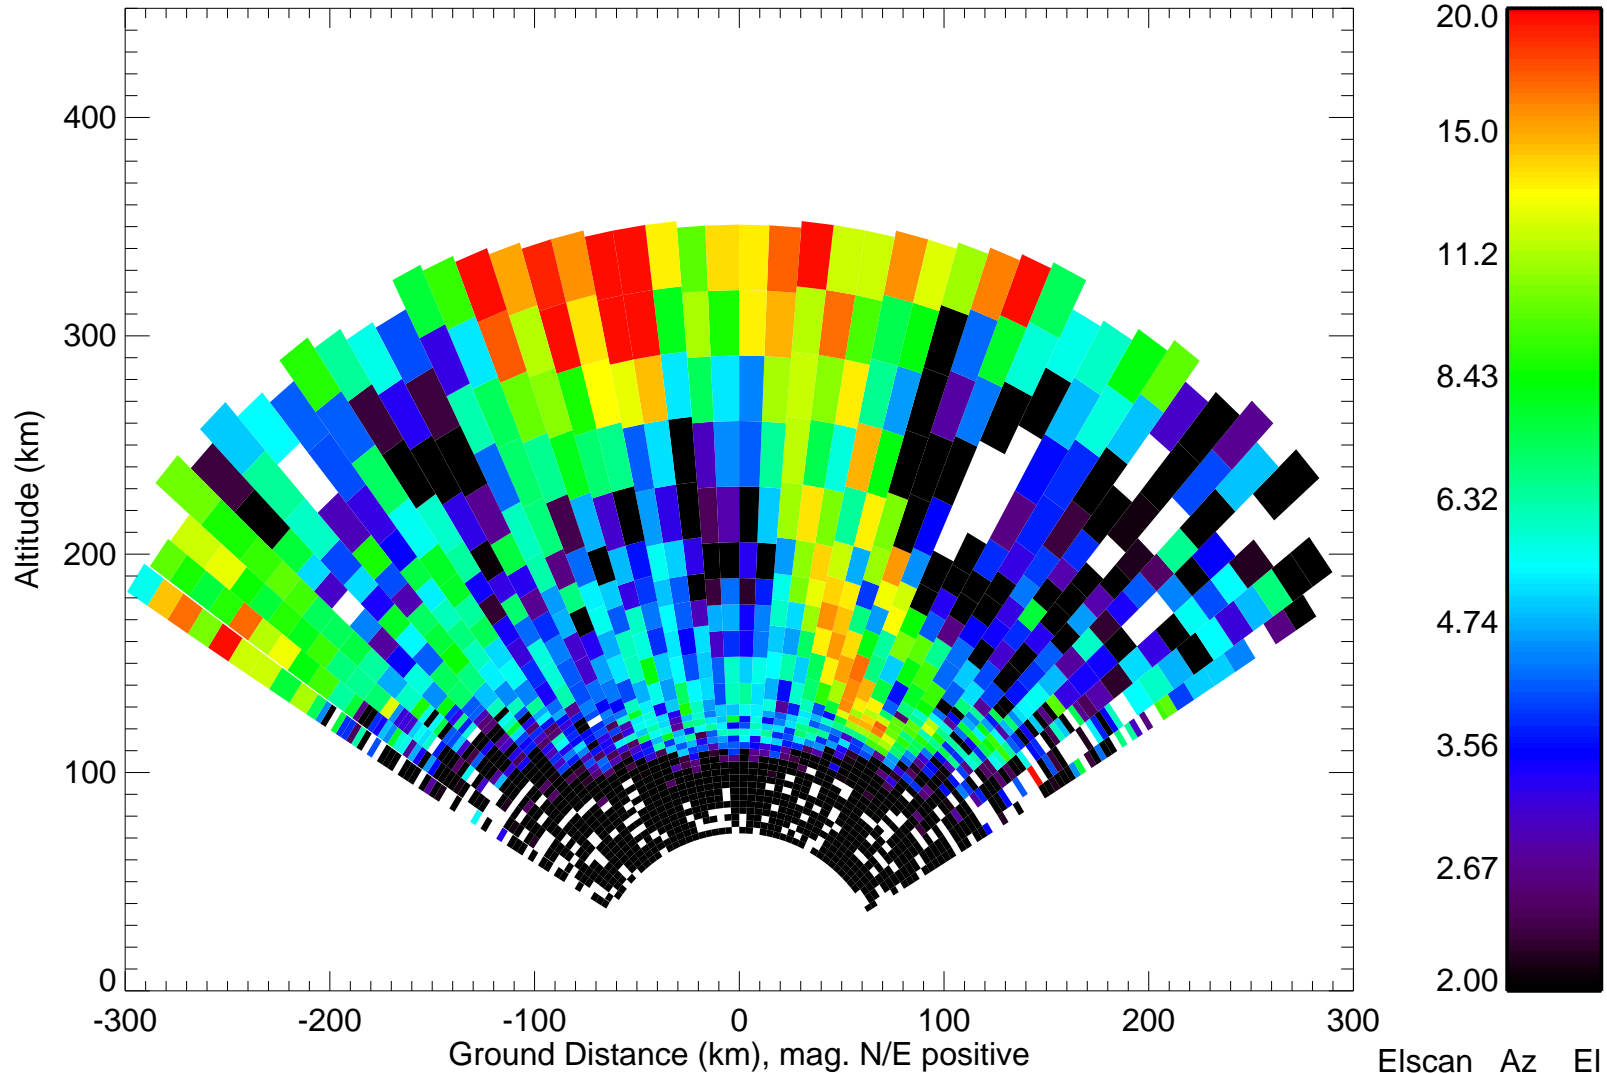

2002 Mar 11 060621.9 - 060852.6 UT

raw Ne, datuni, 6s, 3km (m-3) x 10<sup>10</sup>

No Abs. Error Check

No Rel. Error Check

Elscan Az El  
Begin: 333, 30  
End: 153, 30